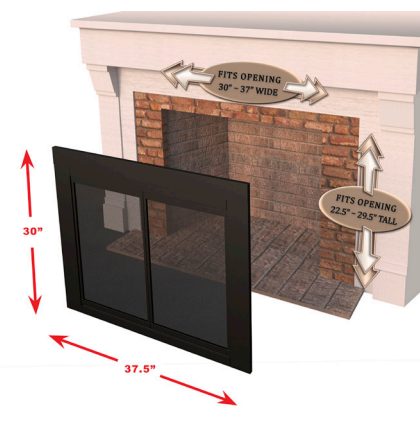

**Small Door/
Puerta pequeña**