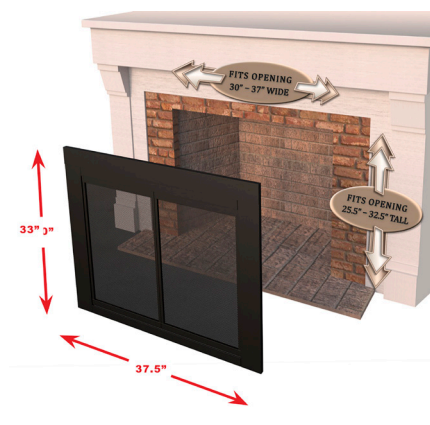

Before You Buy, Get the Right Fit Antes de comprar, tome la medida correcta

1 For Masonry fireplaces only – not prefabricated. This Fireplace Glass Door is designed to surface mount on the outside of the fireplace.

Únicamente para chimeneas de mampostería, no prefabricadas. Esta puerta de vidrio para chimenea está diseñada para montaje superficial sobre la parte exterior de la chimenea.

2 Measure the width and height of your fireplace opening to the nearest 1/8 in.

Mida el ancho y la altura de la abertura de la chimenea y redondee al medio centímetro.

3 Select the required size based on the Glass Door sizing chart below.

Seleccione el tamaño necesario según la tabla de tamaños de puertas de vidrio a continuación.

**Small Door/
Puerta pequeña**

**Medium Door/
Puerta mediana**

**Large Door/
Puerta grande**

SIZE/ TAMAÑO	FITS FIREPLACE OPENING/ SE ADAPTA ABERTURA DE LA CHIMENEA		OVERALL DOOR DIMENSION/ DIMENSIONES TOTALES DE LAS PUERTAS Width x Height/Anchura x Altura *Height includes 2" riser bar/ *La altura incluye una barra de 2"
	WIDTH/ANCHURA	HEIGHT/ALTURA Height includes 2" riser bar/ La altura incluye una barra de 2"	
Small/ Pequeño	30" - 37"	22.5" - 29.5"	37.5" x 30"*
Medium/ Mediano	30" - 37"	25.5" - 32.5"	37.5" x 33"*
Large/ Grande	36" - 43"	25.5" - 32.5"	43.5" x 33"*