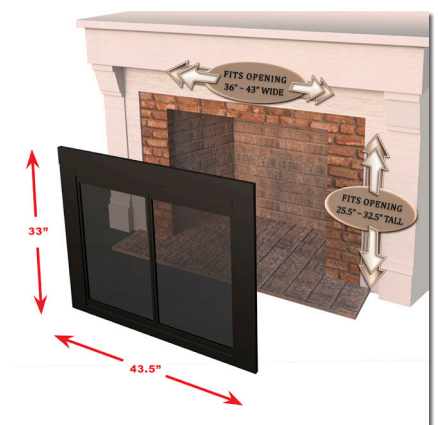

Before You Buy, Get the Right Fit Antes de comprar, tome la medida correcta

1 For Masonry fireplaces only – not prefabricated. This Fireplace Glass Door is designed to surface mount on the outside of the fireplace.

Únicamente para chimeneas de mampostería, no prefabricadas. Esta puerta de vidrio para chimenea está diseñada para montaje superficial sobre la parte exterior de la chimenea.

2 Measure the width and height of your fireplace opening to the nearest 1/8 in.

Mida el ancho y la altura de la abertura de la chimenea y redondee al medio centímetro.

3 Select the required size based on the Glass Door sizing chart below.

Seleccione el tamaño necesario según la tabla de tamaños de puertas de vidrio a continuación.

**Small Door/
Puerta pequeña**

**Medium Door/
Puerta mediana**

**Large Door/
Puerta grande**

SIZE/ TAMAÑO	FITS FIREPLACE OPENING/ SE ADAPTA ABERTURA DE LA CHIMENEA		OVERALL DOOR DIMENSION/ DIMENSIONES TOTALES DE LAS PUERTAS Width x Height/Anchura x Altura *Height includes 2" riser bar/ *La altura incluye una barra de 2"
	WIDTH/ANCHURA	HEIGHT/ALTURA Height includes 2" riser bar/ La altura incluye una barra de 2"	
Small/ Pequeño	30" - 37"	22.5" - 29.5"	37.5" x 30"*
Medium/ Mediano	30" - 37"	25.5" - 32.5"	37.5" x 33"*
Large/ Grande	36" - 43"	25.5" - 32.5"	43.5" x 33"*